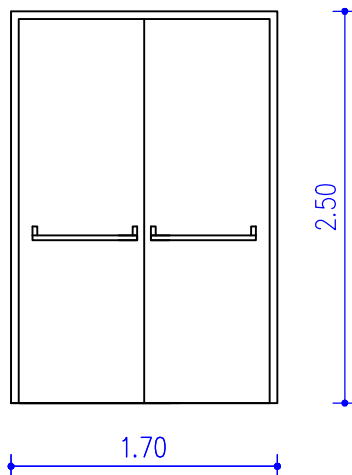

OBNOVA GRAŠČINE KIENHOFEN

UREDITEV DVORANE IN STOPNIŠČA Z DVIGALOM

V6ST

Požarna ALU zasteklena stena, sestavljena iz dvokrilnih vrat in nadsvetlobe, vgrajena v zidno odprtino 2,10m / 3,20m. Velikost vratnega krila: 1,00m/2,10m.
Ognjeodpornost: EI30c. Vratni krili sta zasteklena s požarnim, varnostnim kaljenim lepljenim steklom. Nadsvetloba je zasteklena z navadnim požarnim steklom.

I.nadstropje
1

SKUPAJ: 1 kom

V7DV

Dvokrilna lesena notranja vrata v dvorano, v lesenem podboju, v katerem se pri montaži vgradi gum. tesnilo. Zidna odprtina: 170/250 cm.

Vratni krili: leseni, obloženi z melaminom, barvo določi projektant.

Odpiranje vratnih kril za 180 stopinj, vratni krili se lahko fiksirata v odprtem položaju.

Velikost vratnega krila: 2x 85/245 cm.

Zvočna izoliranost: Rw 37dB.

Vrata so opremljena s samozapiralom DORMA tip TS93, z antipanik kljuko na notranji strani, z kromirano kljuko srednjega cenovnega razreda na zunanji strani in sistemsko ključavnico z univerzalnim ključem (winkhaus) z ločenimi okroglimi ščiti, tremi uležajenimi šarniranimi nasadili in aluminijastim odbojnikom.

Velikost vratnega krila 85/210 cm.

Vrata so opremljena s kromirano kljuko (srednji cenovni razred, po izbiri projektanta) in sistemsko ključavnico z univerzalnim ključem (winkhaus) z ločenimi okroglimi ščiti, tremi uležajenimi šarniranimi nasadili in aluminijastim odbojnikom.