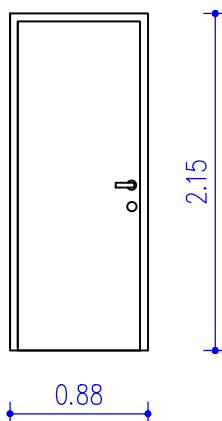

I.nadstropje
1

SKUPAJ: 1 kom

V7DV

Dvokrilna lesena notranja vrata v dvorano, v lesenem podboju, v katerem se pri montaži vgradi gum. tesnilo. Zidna odprtina: 170/250 cm.

Vratni krili: leseni, obloženi z melaminom, barvo določi projektant.

Odpiranje vratnih kril za 180 stopinj, vratni krili se lahko fiksirata v odprtem položaju.

Velikost vratnega krila: 2x 85/245 cm.

Zvočna izoliranost: Rw 37dB.

Vrata so opremljena s samozapiralom DORMA tip TS93, z antipanik kljuko na notranji strani, z kromirano kljuko srednjega cenovnega razreda na zunanji strani in sistemsko ključavnico z univerzalnim ključem (winkhaus) z ločenimi okroglimi ščiti, tremi uležajenimi šarniranimi nasadili in aluminijastim odbojnikom.

Barvo določi projektant!

mansarda
2

SKUPAJ: 2 kom

V8DV

Enokrilna lesena notranja vrata, v lesenem podboju, v katerem se pri montaži vgradi gum. tesnilo.

Zidna odprtina: 88/215

Vratno krilo: leseno obloženo z melaminom, barvo določi projektant.

Velikost vratnega krila 85/210 cm.

Vrata so opremljena s kromirano kljuko (srednji cenovni razred, po izbiri projektanta) in sistemsko ključavnico z univerzalnim ključem (winkhaus) z ločenimi okroglimi ščiti, tremi uležajenimi šarniranimi nasadili in aluminijastim odbojnikom.