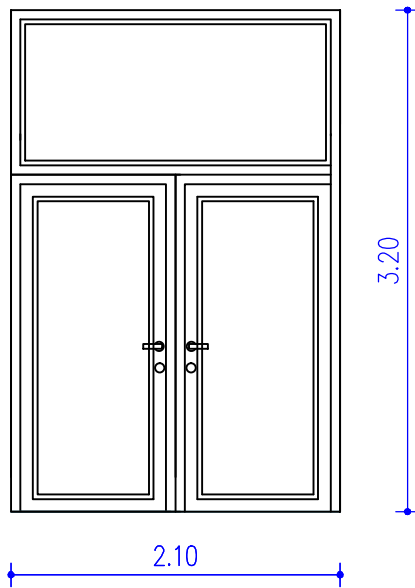

OBNOVA GRAŠČINE KIENHOFEN

UREDITEV DVORANE IN STOPNIŠČA Z DVIGALOM

V6ST

Požarna ALU zasteklena stena, sestavljena iz dvokrilnih vrat in nadsvetlobe, vgrajena v zidno odprtino 2,10m / 3,20m. Velikost vratnega krila: 1,00m/2,10m.
Ognjeodpornost: EI30c. Vratni krili sta zasteklena s požarnim, varnostnim kaljenim lepljenim steklom. Nadsvetloba je zasteklena z navadnim požarnim steklom.

I.nadstropje
1

SKUPAJ: 1 kom

V7DV

Dvokrilna lesena notranja vrata v dvorano, v lesenem podboju, v katerem se pri montaži vgradi gum. tesnilo. Zidna odprtina: 170/250 cm.

Vratni krili: leseni, obloženi z melaminom, barvo določi projektant.

Odpiranje vratnih kril za 180 stopinj, vratni krili se lahko fiksirata v odprtem položaju.

Velikost vratnega krila: 2x 85/245 cm.

Zvočna izoliranost: Rw 37dB.

Vrata so opremljena s samozapiralom DORMA tip TS93, z antipanik kljuko na notranji strani, z kromirano kljuko srednjega cenovnega razreda na zunanji strani in sistemsko ključavnico z univerzalnim ključem (winkhaus) z ločenimi okroglimi ščiti, tremi uležajenimi šarniranimi nasadili in aluminijastim odbojnikom.

Velikost vratnega krila 85/210 cm.

Vrata so opremljena s kromirano kljuko (srednji cenovni razred, po izbiri projektanta) in sistemsko ključavnico z univerzalnim ključem (winkhaus) z ločenimi okroglimi ščiti, tremi uležajenimi šarniranimi nasadili in aluminijastim odbojnikom.